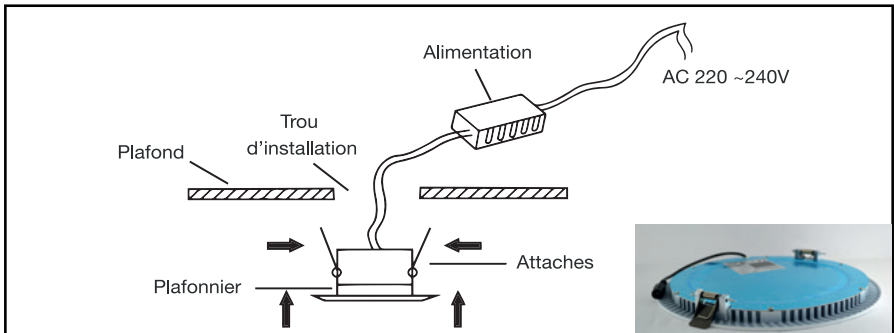

PRODUITS :

- Ref.7744 : Plafonnier Led - 6000°K
- Ref.7745 : Plafonnier Led - 4000°K
- Ref.7746 : Plafonnier Led - 3000°K

CARACTERISTIQUES

- Alimentation : 220-240V
- Puissance absorbée : 3W
- Finition produit : Blanc

! ATTENTION :

1. 1 - Avant de commencer l'installation, coupez l'alimentation secteur.
2. 2 - Ce produit est conçu pour être fixé sur un plafond. Il ne peut pas être installé sur des surfaces facilement inflammables et/ou déformables
3. 3 - Ne pas utiliser ce produit avec une commande de variation. Ce produit n'est pas dimmable.
4. 4 - Ne pas mettre de revêtement tel que de la peinture sur la surface du produit lors de l'installation.
5. 5 - Si une anomalie se produit, couper l'alimentation rapidement et contactez votre revendeur.

INSTALLATION : (voir schéma ci-dessous)

1. 1 - Faire un trou d'installation de taille appropriée dans le plafond
  2. 2 - Connectez l'alimentation au réseau L et N
  3. 3 - Placer l'alimentation dans le plafond
  - 4- Mettez en place les attaches (voir photo)
  5. 5 - Exercez une pression sur les deux attaches avant de positionner le plafonnier dans le trou de l'installation.
2. Assurez-vous que l'éclairage est installé et sécurisé.
1. 6 - Vérifiez l'installation, avant d'ouvrir l'alimentation.

960°

Customers service

MIIDEX

www.miidex.com